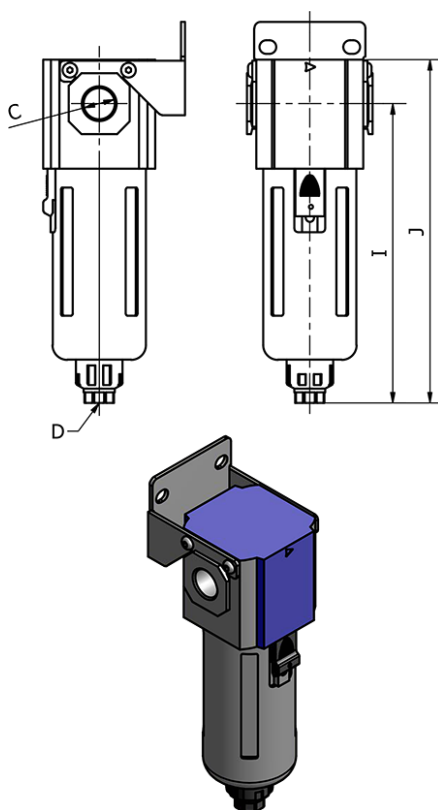

Varenummer: 58GF30010AG
Beskrivelse: Filter, type GF30010AG
port 3/8", autodræn

Mål

C	= 3/8"
D	= G1/8
Drede	= 51
Dybde	= 53.4
I	= 143
J	= 164